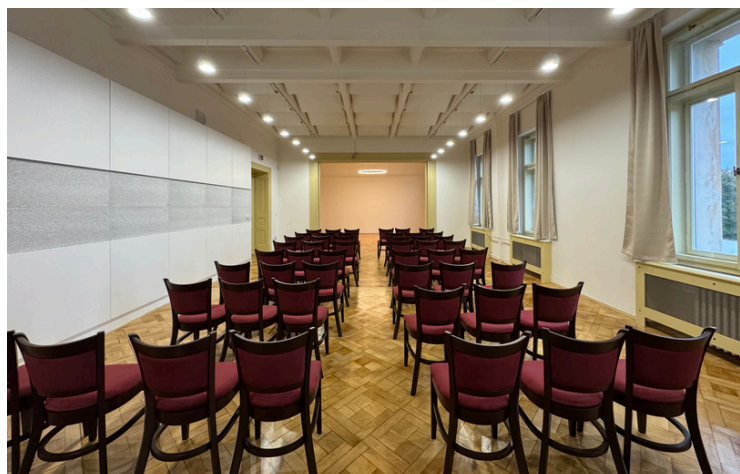

CENÍK PRONÁJMU PROSTOR

Kulturní a kreativní
centrum Litoměřice

PROSTOR

2.15 Malý sál vč. předsálí

Kapacita

90 osob

Celková sazba

1650,00 Kč

Veškeré uvedené ceny jsou v Kč bez DPH za hodinu pronájmu.

Pro konkrétní kalkulaci a další podrobnosti kontaktujte manažerku
Kulturního a kreativního centra Litoměřice:

Mgr. Lucie Machová

Manažerka KKC

+420 771 501 107

lucie.machova@mkz-ltm.cz

Financováno
Evropskou unií
NextGenerationEU

NÁRODNÍ
PLÁN OBNOVY

MINISTERSTVO
KULTURY